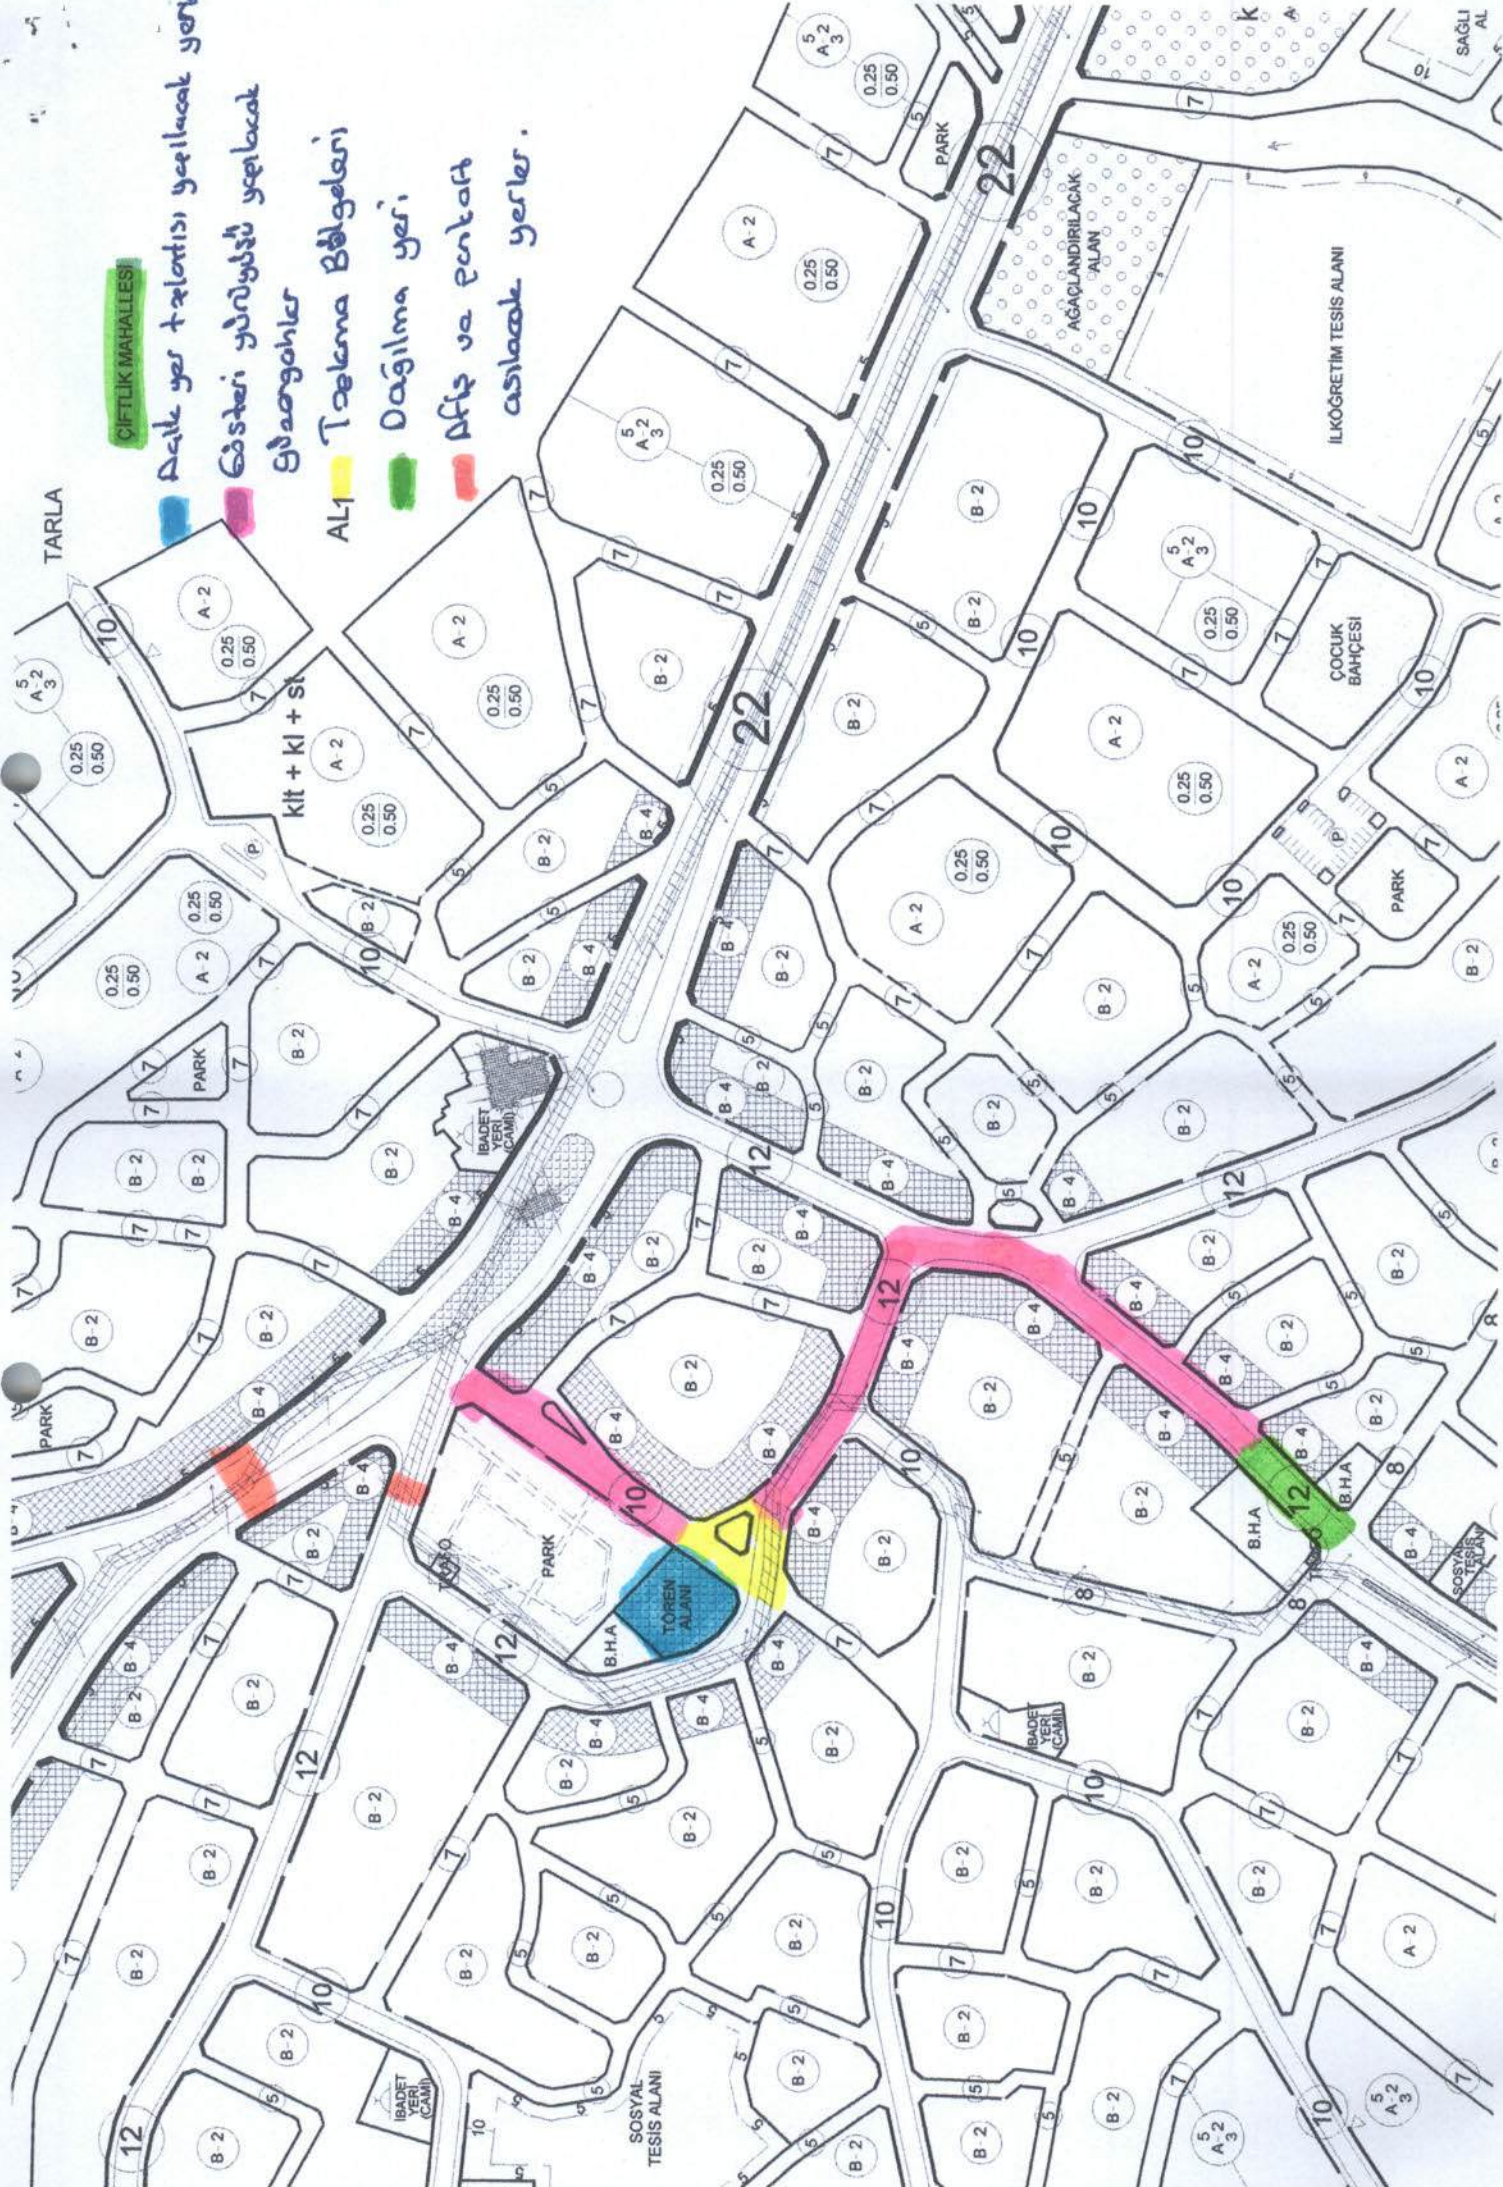

SARIOĞLAN İLÇE MERKEZİ

- Açık yer toplantısı yapılacak yerler
- Göstereci yolduysü yapılacak güzergahlar
- Toplama Bölgeleri
- Dağılma yeri
- Afis ve pankart asılacak yerler

ÇİFTLİK MAHALLESİ

Azık yer talehtisi yapılacak yerler

Gösteri yürüyüşü yapılacak güzergahlar

AL-1 Tazelma Bölgeleri

Dağılıma yerleri

Affis ve pentafis yapılacak yerler.

PALAS MAHALLESİ

- Açık yer talebini gösteren yerler
- Gösteri yoluyla yapılacak güzergahlar
- Talimat Bölgesi
- Dağılım yeri
- Afiz ve parkent yapılacak yerler

KARAOZÜ MAHALLESİ

- Aşk yer toplantı yapılacak yerler
- Gösteri yürüyüşü yapılacak güzergah
- Toplama Bölgeleri
- Dağılma Yeri
- Afis ve pankart asılacak yerler