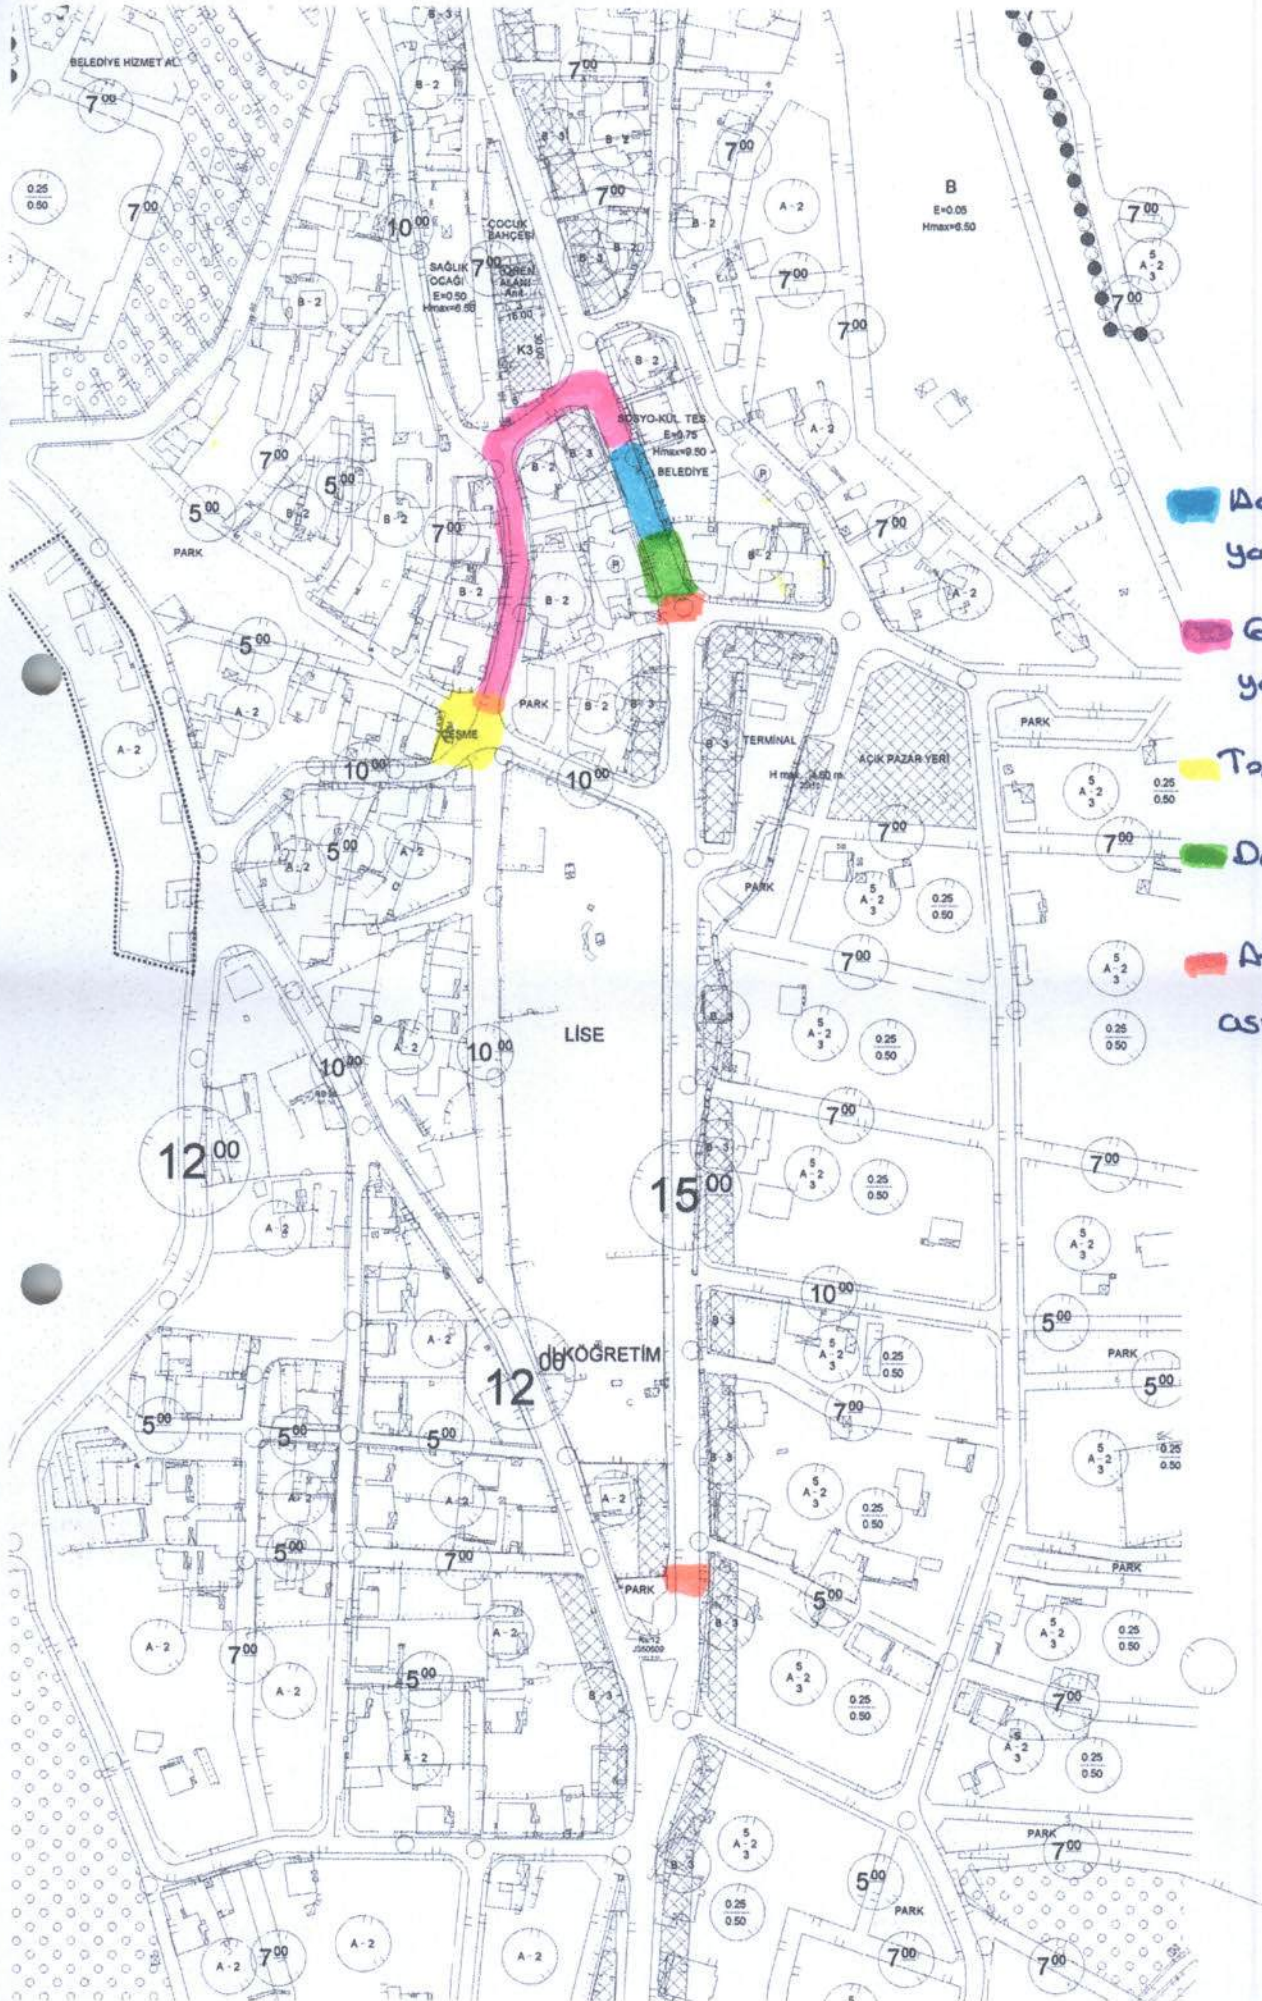

SARIOĞLAN İLÇE MERKEZİ

- Açık yer toplantısı yapılacak yerler
- Göstereci yolduysü yapılacak güzergahlar
- Toplama Bölgeleri
- Dağılma yeri
- Afis ve pankart asılacak yerler

ÇİFTLİK MAHALLESİ

Azık yer talehtisi yapılacak yerler

Gösteri yürüyüşü yapılacak güzergahlar

AL-1 Tazelma Bölgeleri

Dağılıma yerleri

Affis ve pentafis yapılacak yerler.

PALAS MAHALLESİ

- Açık yer talebini gösteren yerler
- Gösteri yoluyla yapılacak güzergahlar
- Talimat Bölgesi
- Dağılım yeri
- Afiz ve parkent yapılacak yerler

KARAOZÜ MAHALLESİ

- Aşk yer toplantı yapılacak yerler
- Gösteri yürüyüşü yapılacak güzergah
- Toplama Bölgeleri
- Dağılma Yeri
- Afis ve pankart asılacak yerler